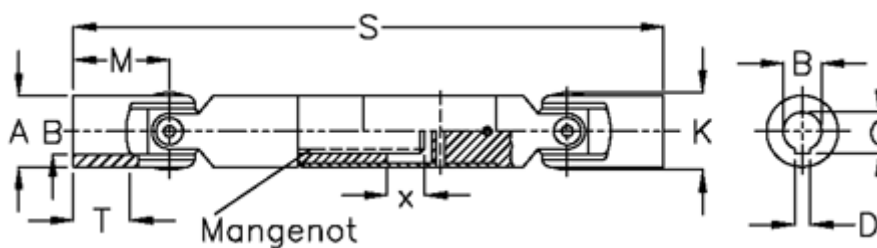

Varenummer: 077201032
Beskrivelse: Krydsled med udtræk 0.720.103.002
S=194 X=40 Boring 12H7 m/not, glideleje

Mål

A	= 20
B H7	= 12
C	= 13.8
D	= 4
M	= 31
Mangenot	= 6x11x14
MD max. Nm	= 20
s	= 194

T = 18

x = 40